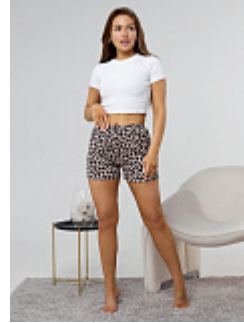

Шорты женские м24л

Состав:
100% хлопок
Ткань:
кулирка
Размер:
46,50,52,54,56,58
Цена:
250 руб.