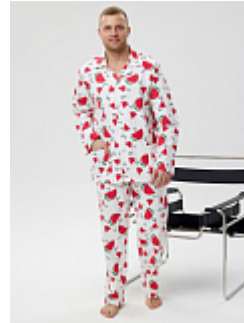

Состав:

хлопок 65%, полиэстер 35%

Ткань:

футер трехнитка с начёсом

Размер:

48,50,52,54,56,58,60,62

Цена:

1150 руб.