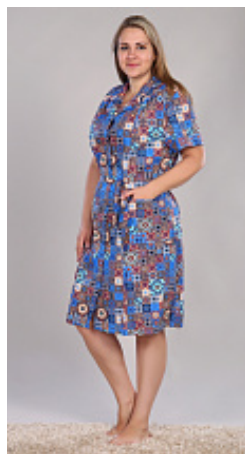

Шорты мужские м35тсб

Халат бязь м8г

Состав:
100% хлопок
Ткань:
бязь
Размер:
48,50,52,58,60,62
Цена:
520 руб.