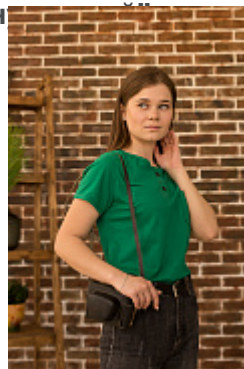

Вафельное полотенце "Подсолнухи"

Состав:
100% хлопок
Ткань:
вафельное полотно
Размер:
75*40
Цена:
34 руб.

Футболка женская зеленая м110з

Состав:
100% хлопок
Ткань:
кулирка
Размер:
46,48,50,54,56
Цена:
260 руб.