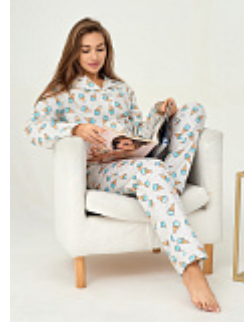

Пижама женская м23мр

Состав:
100% хлопок
Ткань:
фланель
Размер:
44,46,48,50,52,54,56,58,60
Цена:
850 руб.