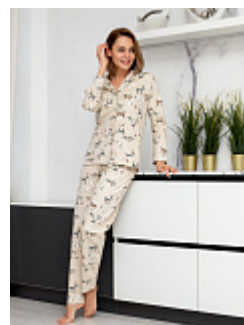

Лонгслив мужской м117

Состав:
100% хлопок
Ткань:
кулирка (трикотаж)
Размер:
48,50
Цена:
290 руб.

Пижамы женские

Пижама футер м101т

Состав:

Ткань:
футер
Размер:
44,46,48,50,52,54,56,58
Цена:
1090 руб.

Пижама женская м15л