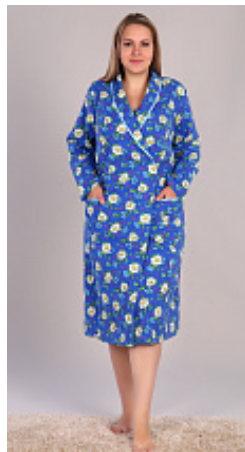

Сорочка мужская м36гб

Состав:
100% хлопок
Ткань:
фланель
Размер:
48,50,58
Цена:

740 руб.

Большие размеры

Халат фланель м 10б

Состав:
100% хлопок
Ткань:
фланель
Размер:
48,50,52,54,56,58,60,62
Цена:
735 руб.